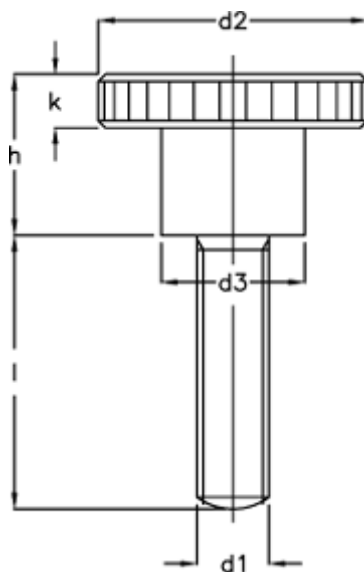

Article number: 20703598

Description: E+G knob  
DIN 464-M4-8

## Measures

---

d1 = M4

d2 = 16

d3 = 8

h = 9.5

K = 3.5

Length l = 8